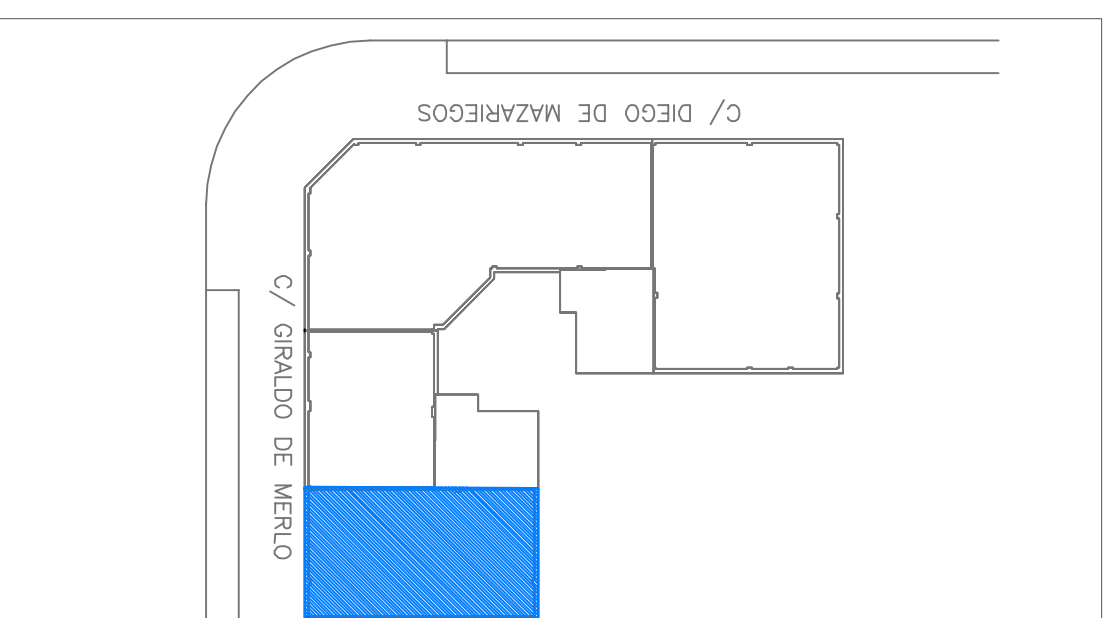

e: 1/100

LOCAL COMERCIAL EN EDIFICIO PRADOS DE LA MANCHA II
 GEDAPEX S.A.
 C/ DIEGO DE MAZARIEGOS S/N

SUP. CONSTRUIDA TOTAL 112.26 m2

LOCAL 3