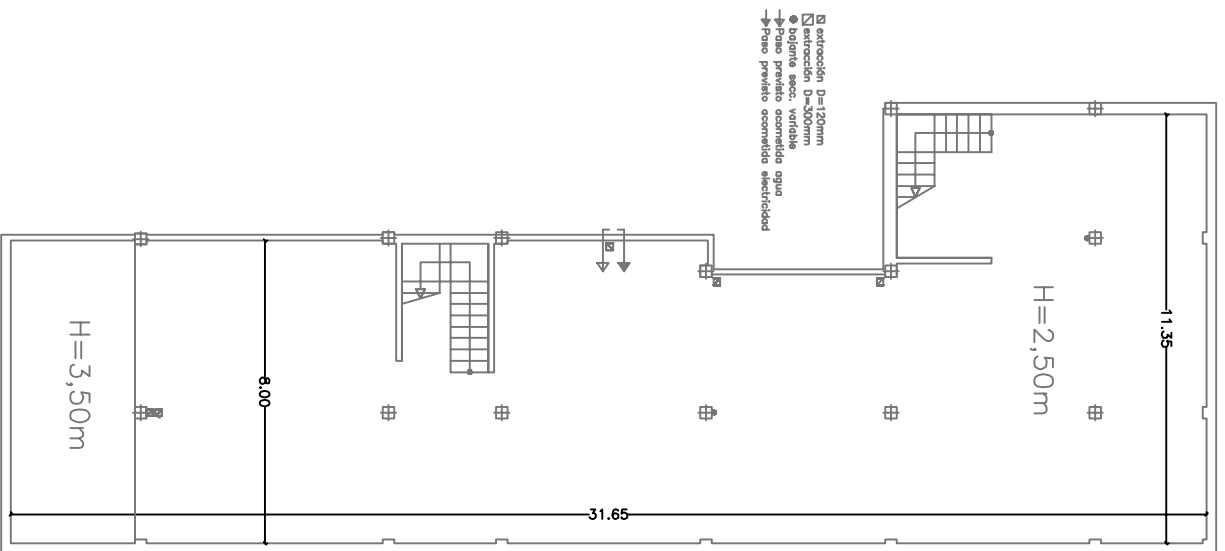

e: 1/200

SUP. PLANTA BAJA	267.28 m ²
SUP. PLANTA SOTANO	294.05 m ²
SUPERFICIE TOTAL	561.33 m²

LOCAL COMERCIAL EN EDIFICIO PRADOS DE LA MANCHA I
GEDAPEX S.A.
C/ DIEGO DE MAZARIEGOS S/N

LOCAL 1