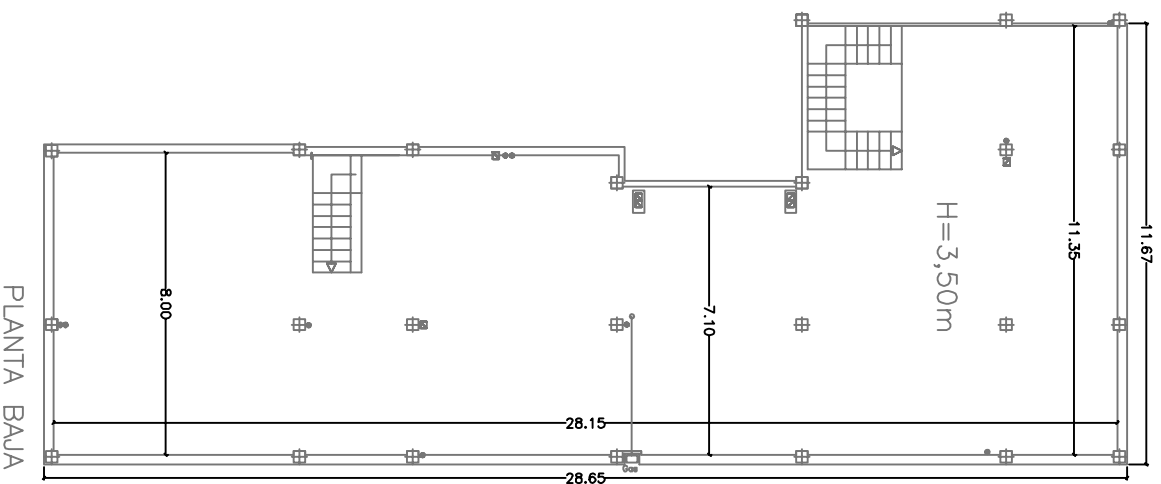

e: 1/200

SUP. PLANTA BAJA	267.28 m ²
SUP. PLANTA SOTANO	294.05 m ²
SUPERFICIE TOTAL	561.33 m²

LOCAL COMERCIAL EN EDIFICIO PRADOS DE LA MANCHA I
GEDAPEX S.A.
C/ DIEGO DE MAZARIEGOS S/N

LOCAL 1