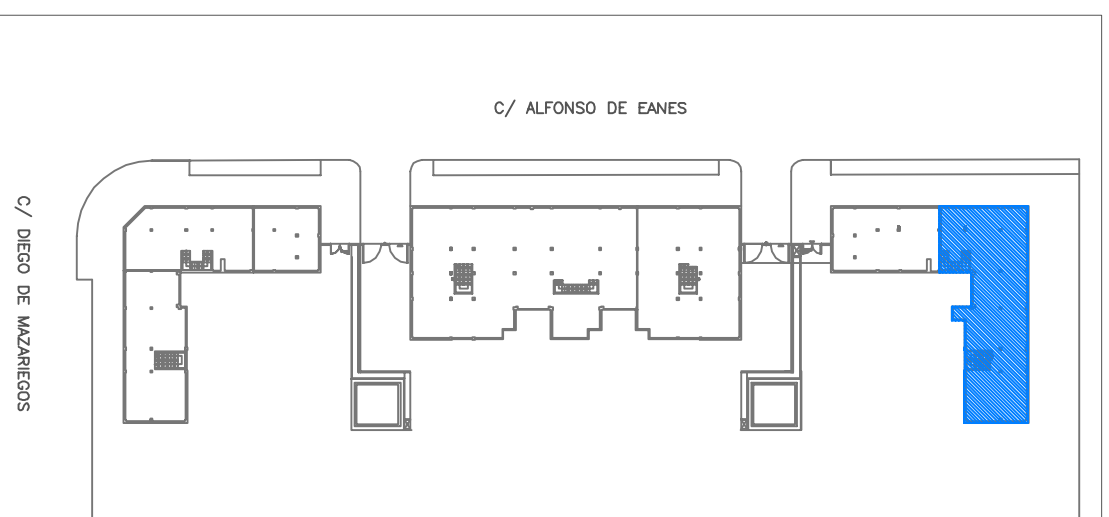

e: 1/200

SUP. PLANTA BAJA	267.28 m ²
SUP. PLANTA SOTANO	294.05 m ²
SUPERFICIE TOTAL	561.33 m²

LOCAL COMERCIAL EN EDIFICIO PRADOS DE LA MANCHA I
GEDAPEX S.A.
C/ DIEGO DE MAZARIEGOS S/N

LOCAL 1